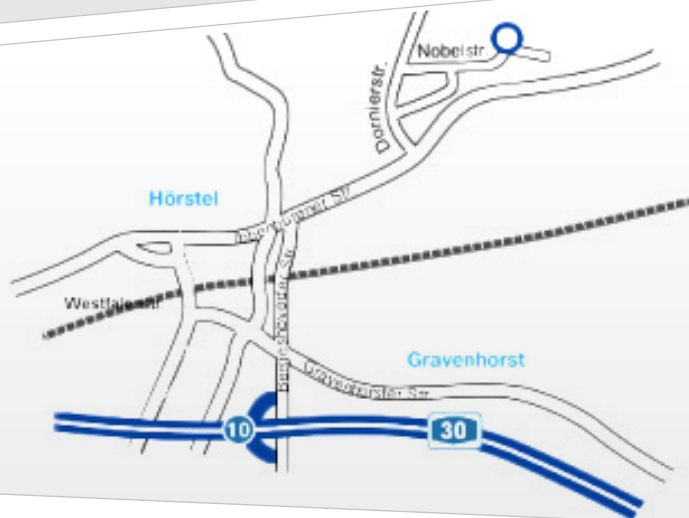

ANFAHRTSKIZZE OKE GROUP HÖRSTEL

SO FINDEN SIE ZU UNS

Von der A30 kommend, nehmen Sie die Abfahrt 10 / Hörstel. Dann biegen Sie links in die Bergeshöveder Straße in Richtung Ibbenbüren ein. An der T-Kreuzung biegen Sie rechts ab in die Ibbenbürener Straße. Nach ca. 700m biegen Sie links in die Dornierstraße ein. Nach ca. 400m biegen Sie rechts ab in die Nobelstraße. Das Gebäude der OKE GROUP GmbH befindet sich nach ca. 500m auf der linken Seite, Nobelstraße 7.